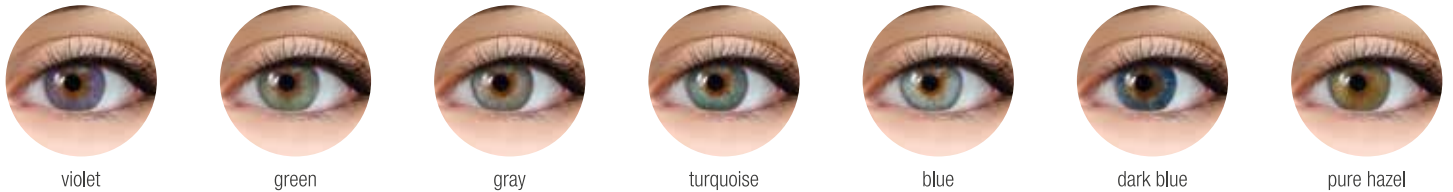

Cosmetiche / Cosmetic

modello product	confezione pack	materiale/%acqua material/%water	DK DK/t	RB-BC (mm)	diametro diameter (mm)	sfere/powers (D)
Luxe Beauty One Day L1 	10	Methafilcon - 57% UV	13-21	8.60	14.30	da/from - 0.50 a/to - 6.00 (inc. 0.25) da/from - 6.50 a/to - 8.00 (inc. 0.50) da/from Plano a/to + 6.00 (inc. 0.50)

colori/colors

Luxe Beauty Monthly LB 	2	Methafilcon - 55% UV	13-21	8.60	14.30	da/from - 0.50 a/to - 6.00 (inc. 0.25) da/from - 6.50 a/to - 8.00 (inc. 0.50) da/from Plano a/to + 6.00 (inc. 0.50)
---	---	-------------------------------	-------	------	-------	---

colori/colors

Luxe Crazy LC 	giornaliere 6 lenti - mensili 2 lenti	Tetrafilcon - 43%	19-21	8.70	14.40	Plano
---	---	-------------------------	-------	------	-------	-------

colori/colors

Cosmetiche / Cosmetic

modello product	confezione pack	materiale/%acqua material/%water	DK DK/t	RB-BC (mm)	diametro diameter (mm)	sfere/powers (D)	cilindri cylinders	assi axis
Luxe XR Monthly LXR 	2	Tetrafilcon Ocufilcon - 43%	13-21	8.70 8.60	14.20	da/from - 6.50 - 20.00 (inc. 0.50) da/from + 0.50 a/to + 6.00 (inc. 0.25) da/from + 6.50 a/to + 20.00 (inc. 0.50)	-0.75/-1.25 -2.00/-2.75 -3.50	da/from 5° a/to 180° (inc. 5°)
colori/colors								
								
diamond	amethyst	quartz	emerald	aquamarine	turquoise	sapphire		
Spring SP 	2	Methafilcon - 55% UV		21	8.60	14.20	da/from - 0.50 a/to - 6.00 (inc. 0.25) da/from - 6.50 a/to - 8.00 (inc. 0.50) da/from Plano a/to + 6.00 (inc. 0.50)	
colori/colors								
								
emerald (dark blue)	gray	serenity (light blue)	green					
Summer SM 	2	Methafilcon - 55% UV		21	8.60	14.20	Plano	
colori/colors								
								
light blue	aqua blue	green	gray					