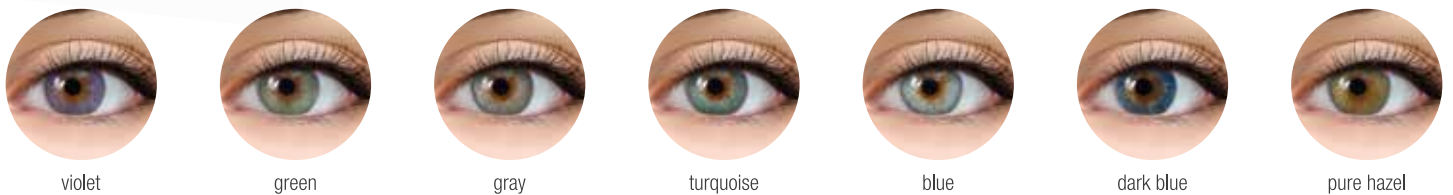

Cosmetiche / Cosmetic

modello product	confezione pack	materiale/%acqua material/%water	DK DK/t	RB-BC (mm)	diametro diameter (mm)	sfere/powers (D)
Luxe Beauty One Day L1 	10	Methafilcon - 57% UV	13-21	8.60	14.30	da/from - 0.50 a/to - 6.00 (inc. 0.25) da/from - 6.50 a/to - 8.00 (inc. 0.50) da/from Plano a/to + 6.00 (inc. 0.50)

colori/colors

Luxe Beauty Monthly LB 	2	Methafilcon - 55% UV	13-21	8.60	14.30	da/from - 0.50 a/to - 6.00 (inc. 0.25) da/from - 6.50 a/to - 8.00 (inc. 0.50) da/from Plano a/to + 6.00 (inc. 0.50)
---	---	-------------------------------	-------	------	-------	---

colori/colors

Luxe Crazy LC 	giornaliere 6 lenti - mensili 2 lenti	Tetrafilcon - 43%	19-21	8.70	14.40	Plano
---	---	-------------------------	-------	------	-------	-------

colori/colors

Cosmetiche / Cosmetic

modello product	confezione pack	materiale/%acqua material/%water	DK DK/t	RB-BC (mm)	diametro diameter (mm)	sfere/powers (D)	cilindri cylinders	assi axis
Luxe XR Monthly LXR 	2	Tetrafilcon Ocufilcon - 43%	13-21	8.70 8.60	14.20	da/from - 6.50 - 20.00 (inc. 0.50) da/from + 0.50 a/to + 6.00 (inc. 0.25) da/from + 6.50 a/to + 20.00 (inc. 0.50)	-0.75/-1.25 -2.00/-2.75 -3.50	da/from 5° a/to 180° (inc. 5°)
colori/colors								
								
diamond	amethyst	quartz	emerald	aquamarine	turquoise	sapphire		
Spring SP 	2	Methafilcon - 55% UV		21	8.60	14.20	da/from - 0.50 a/to - 6.00 (inc. 0.25) da/from - 6.50 a/to - 8.00 (inc. 0.50) da/from Plano a/to + 6.00 (inc. 0.50)	
colori/colors								
								
emerald (dark blue)	gray	serenity (light blue)	green					
Summer SM 	2	Methafilcon - 55% UV		21	8.60	14.20	Plano	
colori/colors								
								
light blue	aqua blue	green	gray					